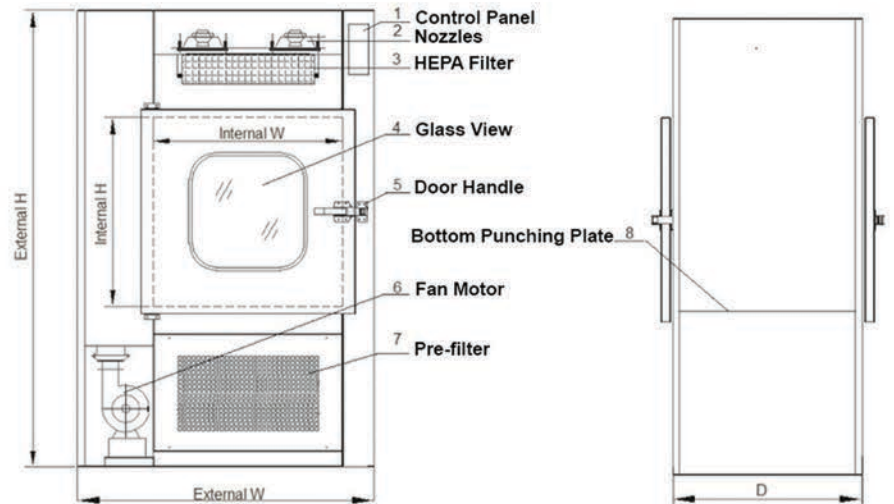

ช่องส่งของคลีนรูม Air Shower Pass box รุ่น AL-APB Series

Air Shower Pass Box ได้รับการออกแบบตามลักษณะของ Air Shower พัดลมจะเป่าอากาศที่กรองผ่านแผ่นกรอง HEPA อย่างรวดเร็ว โดยพัดลมสะอาดออกจากหัวฉีดสแตนเลส ด้วยอัตราการไหลของอากาศสูงถึง 20m/s สามารถจัดฝุ่นที่ติดบนวัตถุได้อย่างมีประสิทธิภาพและรวดเร็ว และอากาศจะถูกหมุนเวียนผ่านกลับไปทั่วกรองอีกครั้ง ทำให้อากาศภายในมีความบริสุทธิ์

ภาพประกอบ

1. แผงควบคุม
2. หัวเป่าลม
3. แผ่นกรอง HEPA filter
4. ช่องกระจก
5. ที่จับประตู
6. มอเตอร์พัดลม
7. แผ่นกรอง Pre-filter
8. แผ่นเจาะด้านล่าง

อุปกรณ์เสริม

1. เกจวัดความแตกต่างของแรงดัน
2. อินเทอร์เน็ต
3. หลอดไฟ UV
4. ลูกกลิ้ง

รุ่น	AL-APB500	AL-APB600	AL-APB750	
ขนาดภายนอก กว้างxลึกxสูง (มิลลิเมตร)	500x500x500	600x600x800	750x750x750	
ขนาดภายใน กว้างxลึกxสูง (มิลลิเมตร)	840x500x1350	940x600x1450	1090x750x1800	
ระดับเสียงรบกวน (เดซิเบล)	<62	<62	<62	
จำนวนรูเป่าลมสแตนเลส	4 อัน	6 อัน	6 อัน	
ความเร็วลม	= 25 เมตร/วินาที	= 25 เมตร/วินาที	= 25 เมตร/วินาที	
แผ่นกรอง Pre-filter	ขนาด (มิลลิเมตร)	525x275x17	560x275x17	560x275x17
	ประสิทธิภาพ	G4	G4	G4
แผ่นกรอง HEPA Filter	ขนาด (มิลลิเมตร)	484x484x69	630x630x69	630x630x69
	ประสิทธิภาพ	99.99% 0.3 ไมครอน	99.99% 0.3 ไมครอน	99.99% 0.3 ไมครอน
แหล่งจ่ายไฟ	380 โวลต์ / 50 เฮิร์ต	380 โวลต์ / 50 เฮิร์ต	380 โวลต์ / 50 เฮิร์ต	
พลังงานทั้งหมด	750 วัตต์	750 วัตต์	750 วัตต์	